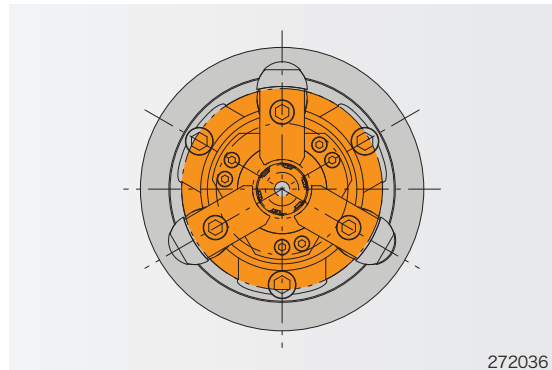

## その他事例④ Other Gripping Examples ④

● デフケースライト DIFFERENTIAL CASE RIGHT

248465

● デフケースライト DIFFERENTIAL CASE RIGHT

116094

● ハウジング HOUSING

D07V747

● プーリーシャフト PULLEY SHAFT